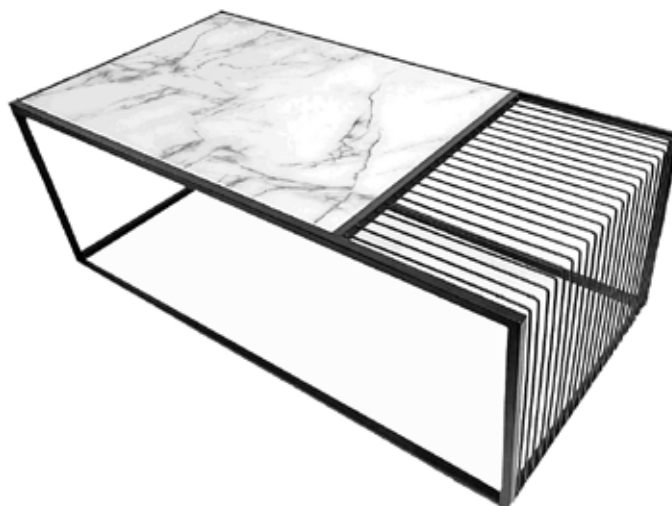

ławka CT.803 B

120 cm x 60 cm wys. 45
blat szkło hartowane marmur biały
rama czarna stal malowana