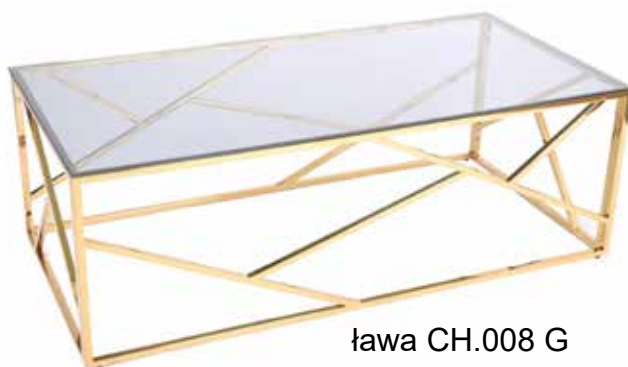

120 x 60 cm wys. 40 cm  
blat szkło hartowane czarny marmur  
stal nierdzewna srebrna

**ława CH.025 S**

120 x 60 cm wys. 40 cm  
blat szkło hartowane bezbarwne  
stal nierdzewna srebrna

**ława CH.023 S**

120 x 60 cm wys. 40 cm  
blat szkło hartowane bezbarwne  
stal nierdzewna srebrna

**stolik TC.222 G**

50 x 50 cm wys. 55 cm  
 blat szkło hartowane bezbarwne  
 stal nierdzewna złożona nogi bezbarwne akryl

**stolik TC.221 G**

śr. 50 cm wys. 55 cm  
 blat szkło hartowane bezbarwne  
 stal nierdzewna złożona nogi bezbarwne akryl

**stolik CT.951 B**

śr. 80 cm wys. 45 cm  
 blat szkło hartowane marmur biały  
 stal złoty chrom