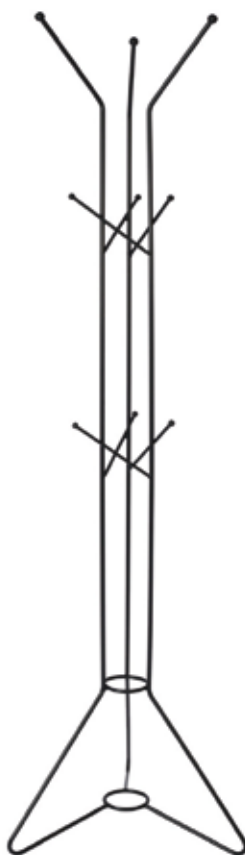

## WIESZAKI STOJĄCE

GA.8530 CLASSE  
180cm

GA.8532 FAMA  
180cm

GA.8537 EDI  
180cm

GA.8531 RETRO  
180cm

GA.8534 FLASH  
180cm

GA.8538 SCAN  
180cm

fotel biurowy HE.058  
tkaniana szara DAVIS LUMI 24  
tworzywo nylonowe