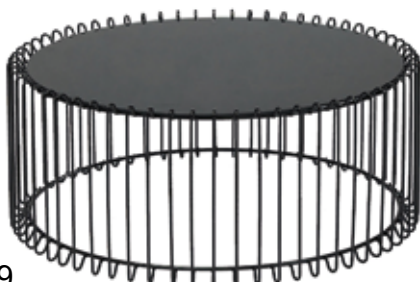

śr.80 cm wys. 45 cm  
blat szkło hartowane marmur czarny  
nogi stal czarna malowana

**stolik CT.931 B**

śr.60 cm wys. 40 cm  
blat szkło hartowane marmur biały  
nogi stal czarna malowana

**stolik CT.932 B**

śr.80 cm wys. 45 cm  
blat szkło hartowane marmur biały  
nogi stal czarna malowana

**stolik TT.252**  
80 cm x 80 cm wys. 45  
blat ceramka czarna i szkło hartowane  
noga czarna stal malowana

**stolik TT.255**  
110 cm x 60 cm wys. 45  
blat ceramka czarna i szkło hartowane  
noga czarna stal malowana

**stolik TT.253**  
śr. 80 cm wys. 45  
blat ceramika czarna i szkło hartowane  
noga czarna stal malowana

**stolik TT.250**  
śr. 80 cm wys. 45 cm  
blat szkło hartowane i technoratan  
noga czarna stal malowana

**stolik TT.251**  
śr. 50 cm wys. 60 cm  
blat szkło hartowane i technoratan  
noga czarna stal malowana

**stolik TT.159**  
śr. 70 cm wys. 35  
blat szkło hartowane  
noga czarna stal malowana

**stolik TT.158**  
śr. 60 cm wys. 30  
blat szkło hartowane  
noga czarna stal malowana