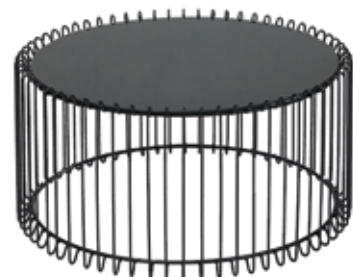

śr.80 cm wys. 45 cm  
blat szkło hartowane marmur czarny  
nogi stal czarna malowana

**stolik CT.931 B**

śr.60 cm wys. 40 cm  
blat szkło hartowane marmur biały  
nogi stal czarna malowana

**stolik CT.932 B**

śr.80 cm wys. 45 cm  
blat szkło hartowane marmur biały  
nogi stal czarna malowana

**stolik TT.252**  
80 cm x 80 cm wys. 45  
blat ceramka czarna i szkło hartowane  
noga czarna stal malowana

**stolik TT.255**  
110 cm x 60 cm wys. 45  
blat ceramka czarna i szkło hartowane  
noga czarna stal malowana

**stolik TT.253**  
śr. 80 cm wys. 45  
blat ceramika czarna i szkło hartowane  
noga czarna stal malowana

**stolik TT.250**  
śr. 80 cm wys. 45 cm  
blat szkło hartowane i technoratan  
noga czarna stal malowana

**stolik TT.251**  
śr. 50 cm wys. 60 cm  
blat szkło hartowane i technoratan  
noga czarna stal malowana

**stolik TT.159**  
śr. 70 cm wys. 35  
blat szkło hartowane  
noga czarna stal malowana

**stolik TT.158**  
śr. 60 cm wys. 30  
blat szkło hartowane  
noga czarna stal malowana