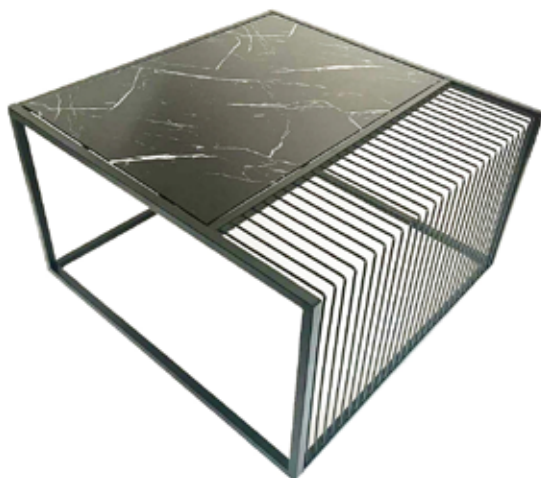

ławka CT.802 R

80 cm x 80 cm wys. 45
blat szkło hartowane marmur czarny
rama czarna stal malowana