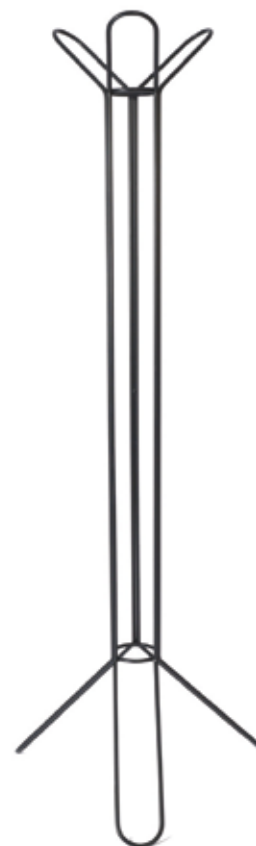

## WIESZAKI STOJĄCE

GA.8530 CLASSE  
180cm

GA.8532 FAMA  
180cm

GA.8537 EDI  
180cm

GA.8531 RETRO  
180cm

GA.8534 FLASH  
180cm

GA.8538 SCAN  
180cm

fotel biurowy HE.058  
tkaniana szara DAVIS LUMI 24  
tworzywo nylonowe