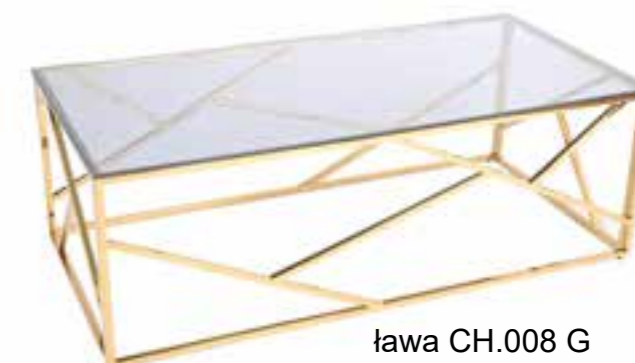

120 x 60 cm wys. 40 cm
blat szkło hartowane bezbarwne
stal nierdzewna srebrna

ława CH.026 S

120 x 60 cm wys. 45 cm
blat szkło hartowane bezbarwne
stal nierdzewna srebrna

ława CH.008 R

120 x 60 cm wys. 40 cm
blat szkło hartowane czarny marmur
stal nierdzewna srebrna

stolik CT.951 B

śr. 80 cm wys. 45 cm
blat szkło hartowane marmur biały
stal złoty chrom

ława CH.008 G

120 x 60 cm wys. 40 cm
blat szkło hartowane dymione
stal nierdzewna złocona

ława CH.025 S

120 x 60 cm wys. 40 cm
blat szkło hartowane bezbarwne
stal nierdzewna srebrna