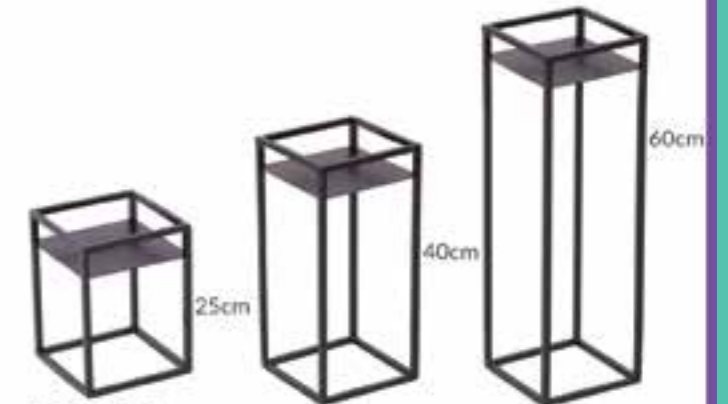

GA.3404
30x15x H40

GA.3401
30x15x H20

STOJAKI NA KWIATY

GA.2301
30x30x30
KWIETNIK PYRAMID

GA.2201
KWIETNIK AGRAF

GA.2401
20x20
KWIETNIK SIMPLE

GA.2808
40x40
KWIETNIK TOWER

GA.2501
18x18
KWIETNIK LEVEL