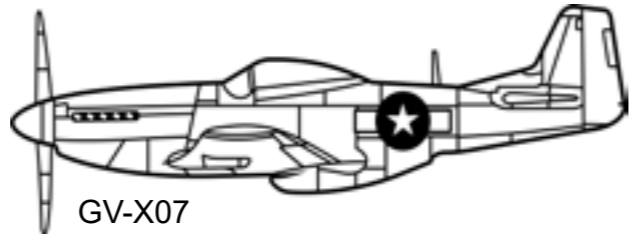

GV-P01

GV-P40

Obrazy MDF 6 mm malowany satyna czarna
samoloty profil długość 60 cm

GV-X20

GV-X12

GV-X07

GV-X06

Obrazy MDF 6 mm malowany czarna satyna
długość 60 cm