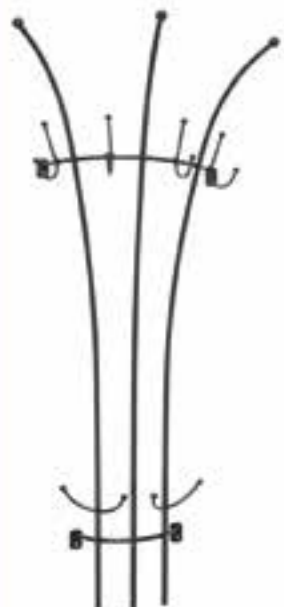

WIESZAKI ŚCIENNE

GA.8523 TRIO
40x115cm