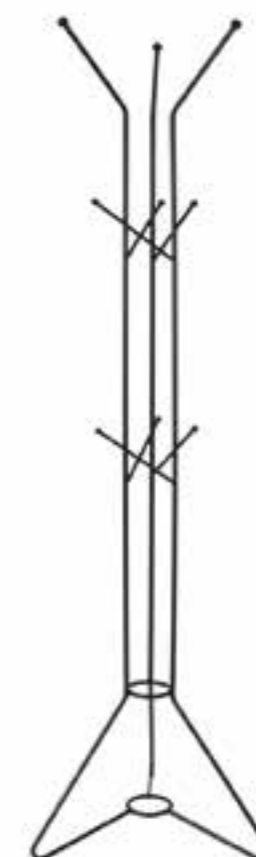

GA.8530 CLASSE
180cm

GA.8532 FAMA
180cm

GA.8537 EDI
180cm

GA.8531 RETRO
180cm

GA.8534 FLASH
180cm

GA.8538 SCAN
180cm

fotel biurowy HL.750 czarny
ekoskóra/metal chromowany

fotel biurowy HL.750 szary
ekoskóra/metal chromowany