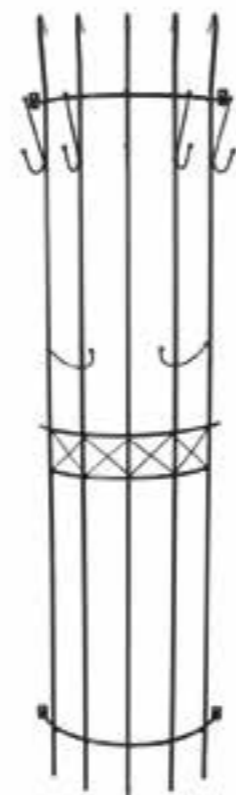

GA.8563 NUTY
55cm

GA.8522 CORNER
pr. 34x165

GA.8520 LONG
40x175

GA.8560 DIPOL
30cm

GA.8561
50cm

GA.8562
70cm

GA.8582 SEGA
(2 SEGMENTY)
80x23x43cm

WIESZAKI STOJĄCE