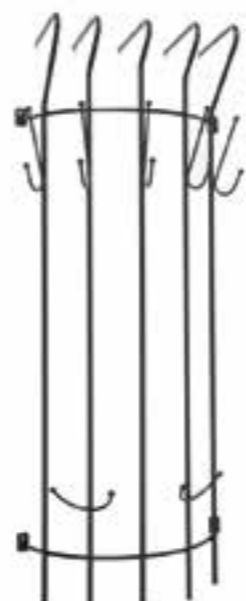

GA.8521 MIDI
40x115cm