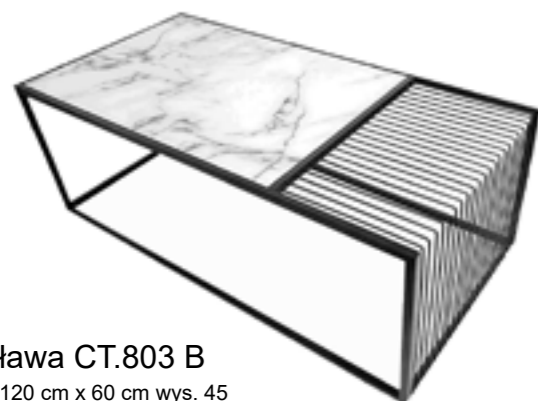

komplet stolików TT.254 O
 śr.80 cm wys. 45 cm
 śr.60 cm wys. 42 cm
 blat płyta meblowa orzech
 nogi stal czarna malowana

komplet stolików TT.254 D
 śr.80 cm wys. 45 cm
 śr.60 cm wys. 42 cm
 blat płyta meblowa dąb
 nogi stal czarna malowana

ława CT.418 B
50 cm x 35 cm wys. 60
blat szkło hartowane białe ryflowane
rama czarna stal malowana

ława CT.417 B
50 cm x 50 cm wys. 50
blat szkło hartowane białe ryflowane
rama czarna stal malowana

ława CT.420 B
80 cm x 80 cm wys. 50
blat szkło hartowane białe ryflowane
rama czarna stal malowana

komplet stolików TT.147
47 cm x 50 cm wys. 47
38 cm x 44 cm wys. 43
blat szkło hartowane bezbarwne
rama czarna stal malowana

ława CT.803 B
120 cm x 60 cm wys. 45
blat szkło hartowane marmur biały
rama czarna stal malowana