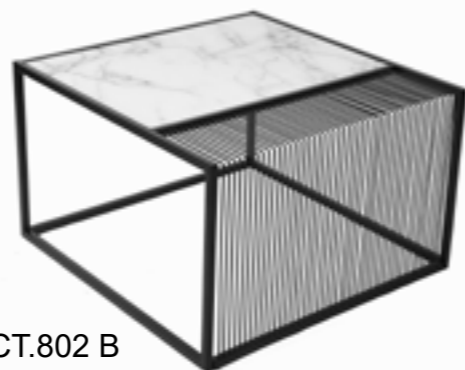

ława CT.418 B
50 cm x 35 cm wys. 60
blat szkło hartowane białe ryflowane
rama czarna stal malowana

ława CT.417 B
50 cm x 50 cm wys. 50
blat szkło hartowane białe ryflowane
rama czarna stal malowana

ława CT.420 B
80 cm x 80 cm wys. 50
blat szkło hartowane białe ryflowane
rama czarna stal malowana

komplet stolików TT.147
47 cm x 50 cm wys. 47
38 cm x 44 cm wys. 43
blat szkło hartowane bezbarwne
rama czarna stal malowana

ława CT.803 B
120 cm x 60 cm wys. 45
blat szkło hartowane marmur biały
rama czarna stal malowana

ława CT.803 R
120 cm x 60 cm wys. 45
blat szkło hartowane marmur czarny
rama czarna stal malowana

ława CT.802 R
80 cm x 80 cm wys. 45
blat szkło hartowane marmur czarny
rama czarna stal malowana

ława CT.802 B
80 cm x 80 cm wys. 45
blat szkło hartowane marmur biały
rama czarna stal malowana